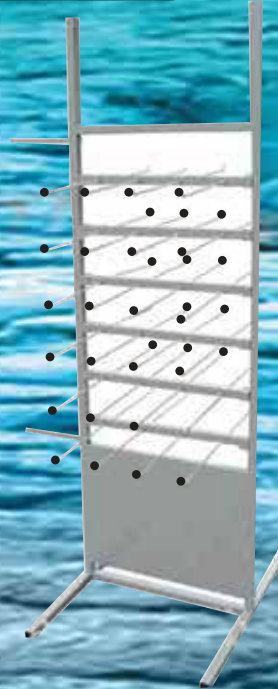

Askılı Patik

Yönsüz Patik

Stand Askıları (Stand Hangers)

En :5 Cm Boy : 80 Cm

Şal ve Eşarp Askıları (Shawl - Scarf Hangers)

YP 1

YP 2

YP 3

YP 4

Çamaşır Askıları (Dress Hangers)

27 CM

YP 27

Çorap Aksesuarları (SOCK ANT ACCESSORIES)

Sticker 1

Sticker 2

Sticker 3

Sticker 4

Beden Boncuğu

Beden Boncuğu
1' den 68'e kadar
XS 'den 5 XL 'a Kadar
Mevcuttur

Silikon Çubuk Başlığı

**Beden Ayraçları
(Body Bracke)**

**Ürünlerimiz :
26 dan 60 a
XS den XXL a kadar mevcuttur.**

Beden Ayracı Çapları :